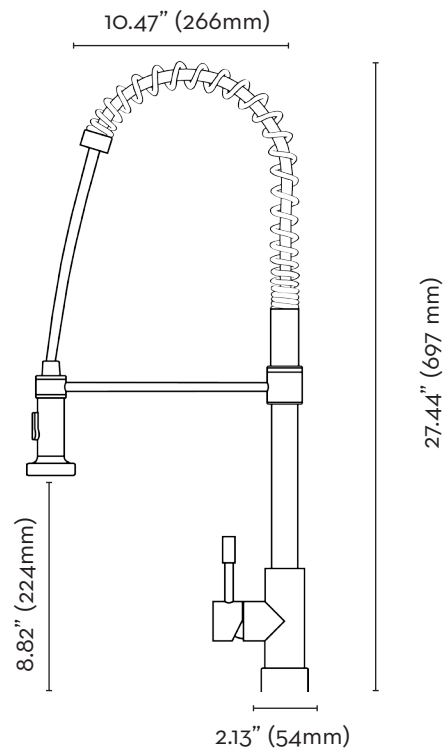

# Llave Tempesta

DIMENSIONES		DESCRIPCIÓN
Altura total	27.44" - 697mm	Extraíble
Caída de agua	8.82" - 224mm	Monomando
Ancho total	10.47" - 266mm	Cuerpo: Acero Inoxidable
Diámetro de soporte	2.13" - 54mm	Jaladera: Acero Inoxidable