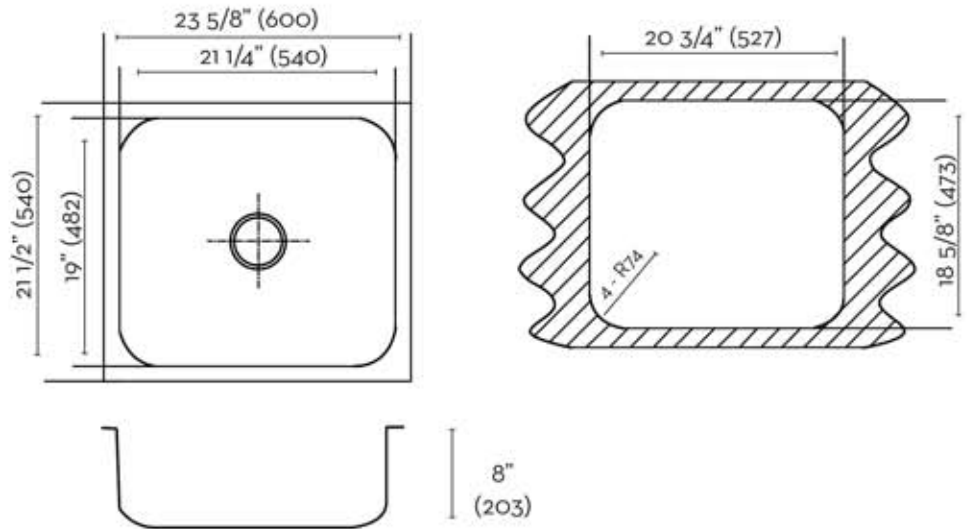

Tarja Sencilla

Sotto 60

DIMENSIONES	DESCRIPCIÓN
<p>$23 \frac{5}{8}'' \times 21 \frac{1}{2}'' \times 8''$</p> <p>600mm x 540mm x 203mm</p>	<p>Acero Inoxidable 304 18/8</p> <p>Espesor 1.0 mm</p> <p>Calibre 20</p>