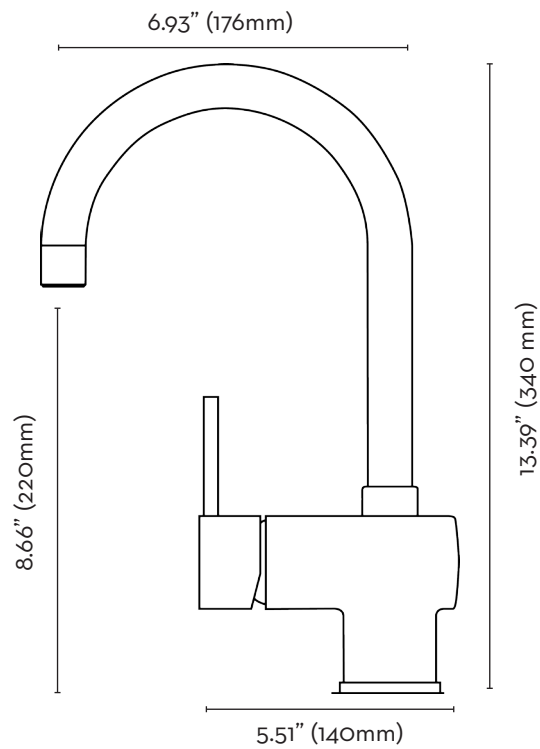

Llave Mare

DIMENSIONES		DESCRIPCIÓN
Altura total	13.39" - 340mm	Monomando Cuerpo: Latón Jaladera: Latón
Caída de agua	8.66" - 220mm	
Ancho total	6.93" - 176mm	
Ancho del mando	5.51" - 140mm	