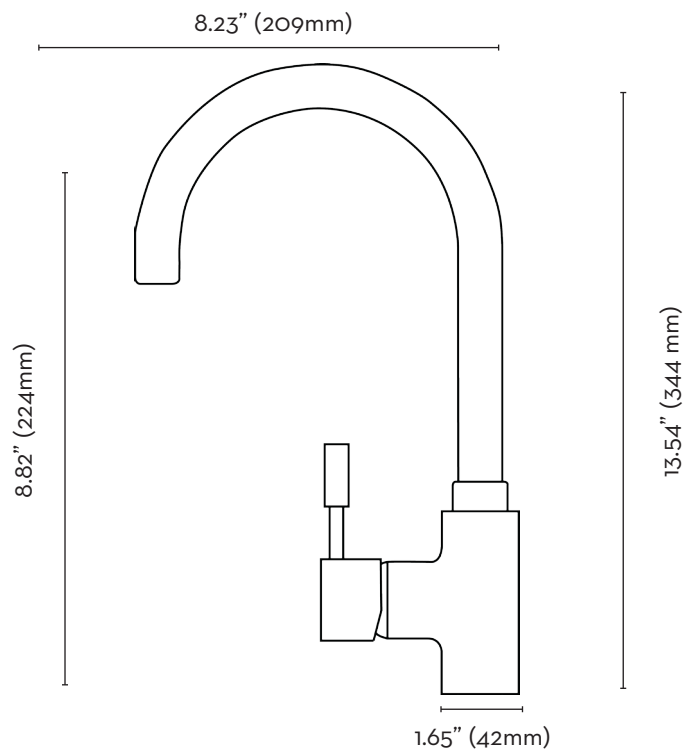

Llave Extraíble Luce

DIMENSIONES		DESCRIPCIÓN
Altura total	13.54" - 344mm	Monomando Cuerpo: Latón Jaladera: Latón
Caída de agua	8.82" - 224mm	
Ancho total	8.23" - 209mm	
Diámetro de soporte	1.65" - 42mm	