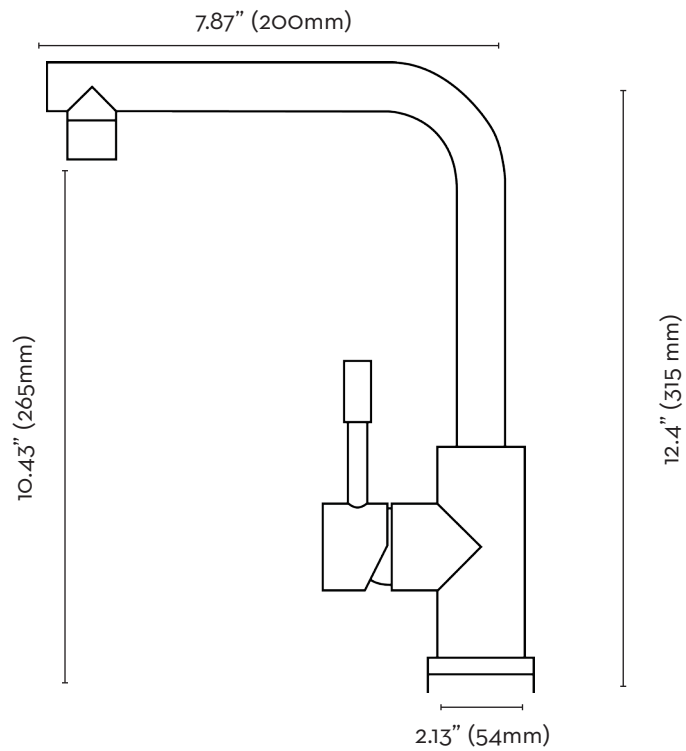

Llave Laguna

| DIMENSIONES | | DESCRIPCIÓN |
|---------------------|----------------|---|
| Altura total | 12.4" - 315mm | Monomando Cuerpo: Acero Inoxidable Jaladera: Acero Inoxidable |
| Caída de agua | 10.43" - 265mm | |
| Ancho total | 7.87" - 200mm | |
| Diámetro de soporte | 2.13" - 54mm | |