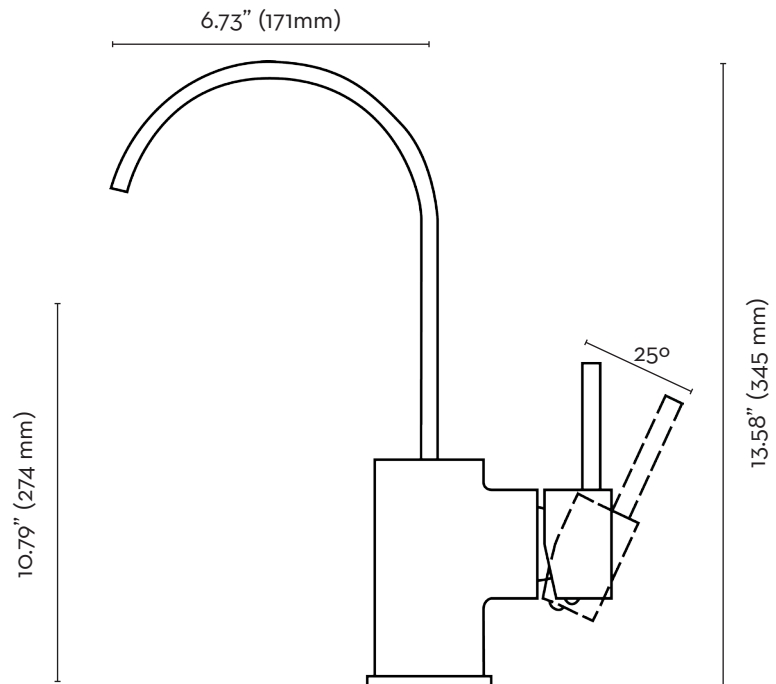

# Llave Lago

DIMENSIONES		DESCRIPCIÓN
Altura total	13.58" - 340mm	Monomando Cuerpo: Latón Jaladera: Latón
Caída de agua	10.79" - 220mm	
Ancho total	6.73" - 176mm	