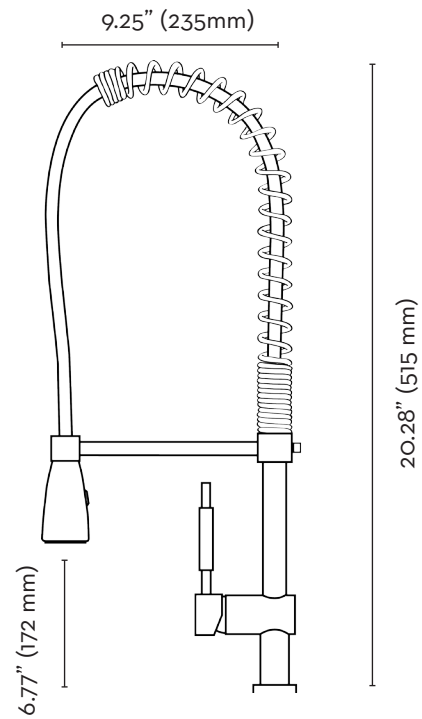

# Llave Cascata

DIMENSIONES		DESCRIPCIÓN
Altura total	20.28" - 515mm	Extraíble
Caída de agua	6.77" - 172mm	Monomando
Ancho total	9.25" - 235mm	Cuerpo: Latón Jaladera: Latón