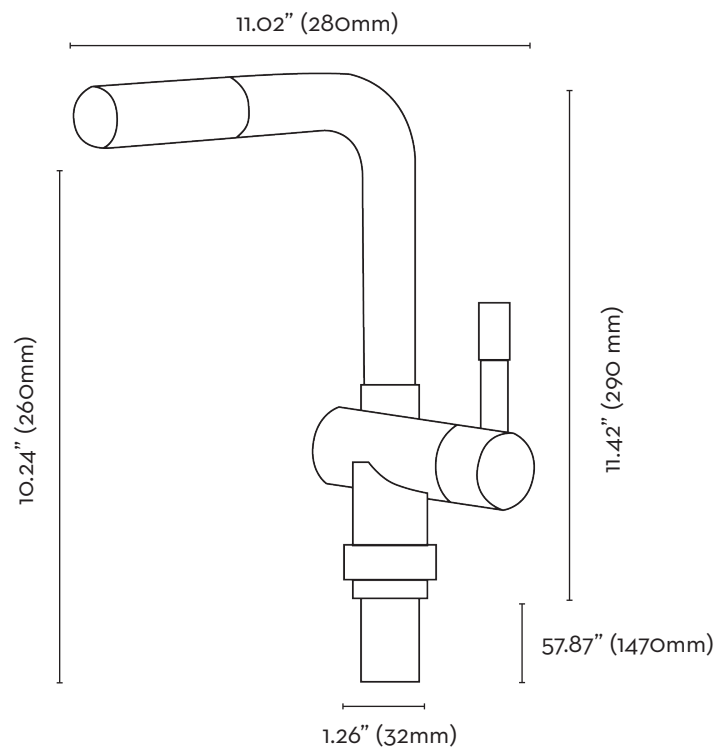

Llave Acqua

DIMENSIONES		DESCRIPCIÓN
Altura total	11.42" - 290mm	Extraíble
Caída de agua	10.24" - 260mm	Monomando
Int. de mangueras	57.87" - 1470mm	Cuerpo: Acero Inoxidable
Ancho total	11.02" - 280mm	Jaladera: Acero Inoxidable
Diámetro de soporte	1.26" - 32mm	