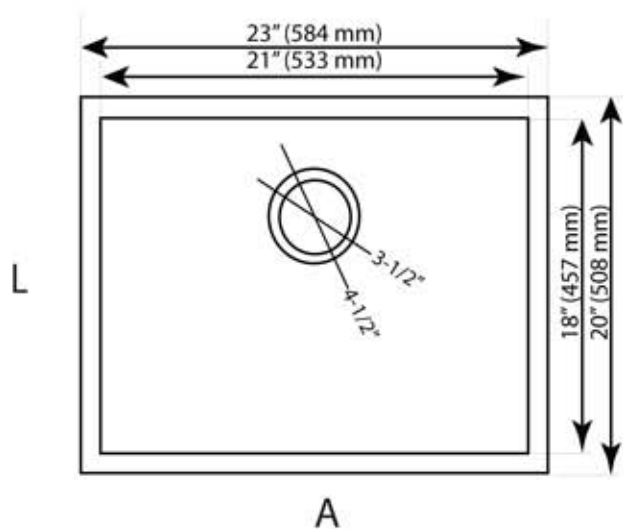

QUADRATO UNO

Tarja Sencilla

DIMENSIONES

Tarja (A) 23 " x (L) 18" x (P) 10"
 (A) 584 mm x (L) 457 mm x (P) 203 mm

A = Ancho L = Largo P= Profundidad

DESCRIPCIÓN

- Acero Inoxidable Suc 304
- Calibre 18/Espesor 1.2 mm

26"  (700 mm)
 Medida (min) Gabinete