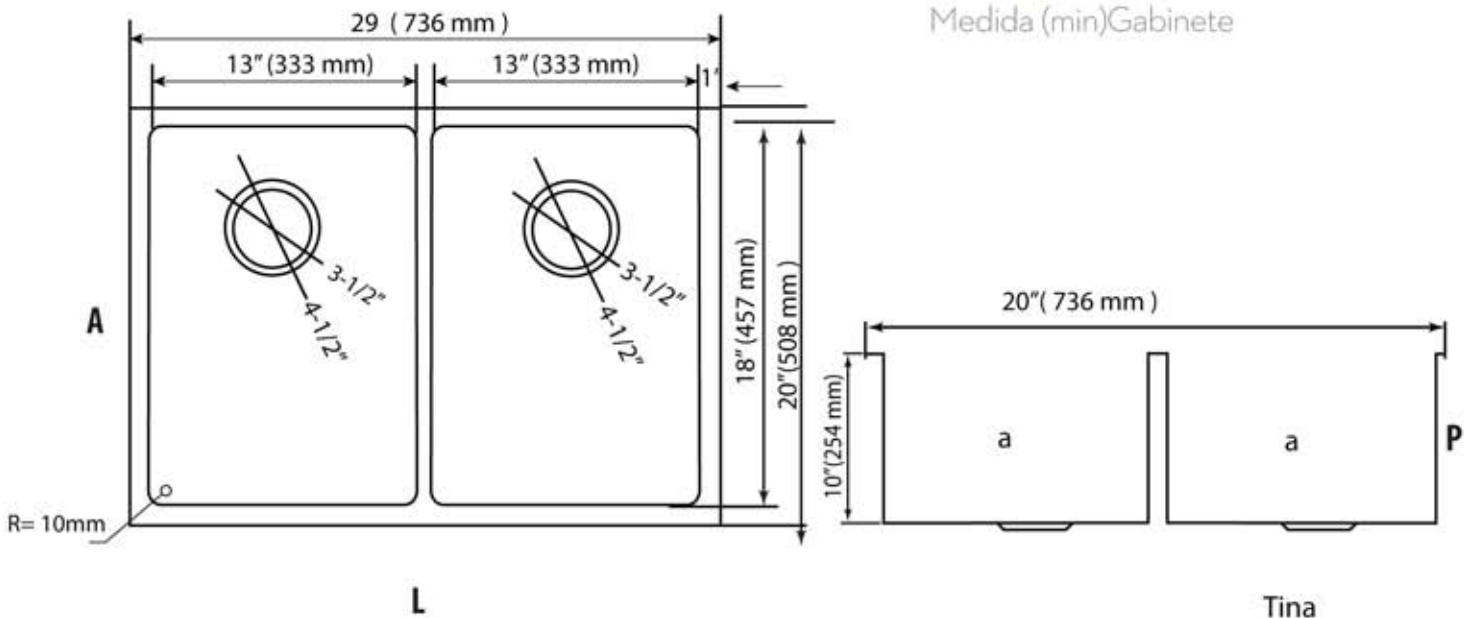

QUADRATO DUE

Tarja Doble

30"  (800mm)

Medida (min) Gabinete

DIMENSIONES

Tarja (A) 29" x (L) 20" x (P) 10"
(A) 736 x (L) 608 x (P) 254 mm

Tina (A) 13" x (L) 18" x (P) 10"
(A) 333 mm x (L) 457 mm x (P) 254 mm

Radio de Esquina 10 mm

DESCRIPCIÓN

- Acero Inoxidable Suc 304
- Calibre 18/Espesor 1.2 mm
- Aislante-absorbe golpes
- kit de instalación/ plantilla
- Incluye contracanasta

L = Largo A = Ancho P= Profundidad